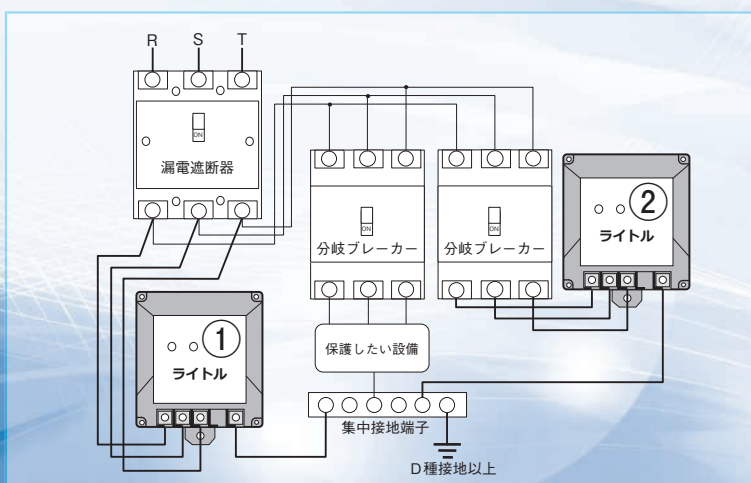

雷サージの侵入経路と配電盤や制御盤への雷対策

工場

雷が発生すると、配電線を経由して工場内に異常電圧が侵入します。

ライトルを設置していないと、異常電圧がそのまま工場内の設備・機器に到達し、破壊する可能性があります。

配電盤への設置例

- 工場の配電盤、分電盤
- 大型の建築物の配電盤
(病院、学校、集合住宅他)
- ガソリンスタンド
- 業務用冷凍倉庫

工場では設備・機器が破壊されると、修理・新規購入に費用が掛かるとともに復旧まで製造ラインが止まることとなります。発生するコストは計り知れません。

雷による被害から大切な工場を守り、安定操業を実現するために1分電盤に1台、ライトルの設置を推奨致します。

工場配電盤への設置例

ライトル(LTP)の役割って？

ライトル(LTP)の動作

●ライトル(LTP)は、誘導雷サージの異常電圧を、保護したい設備の耐圧レベル以下に制限し、機器の破壊を防ぎます。

ライトル(LTP)の保護性能

インパルス(人工的なサージ)原波形

LTP-125RF, 250RFの応答波形(対地間)

配電盤への取り付け例(三相3線AC200V)

①を推奨致しますが②の位置でも同様の効果が得られます。

取り付けは有資格者(電気工事士)が行ってください。

ライトルからの結線は必要最小の長さにしてください。

仕様

形名	最大連続使用電圧 Uc	公称放電電流 In	最大放電電流 Imax	電圧防護レベル Up ¹⁾		機能表示 ²⁾
				ライン間	ライン～アース間	
LTP-125RF	AC150V(単相3線) (Single-phase 3 Wires)	10kA (8/20 μ s)	20kA (8/20 μ s)	ライン間	1.2kV	有り
LTP-250RF	AC275V(三相3線) (Three-phase 3 Wires)			ライン～アース間	1.5kV	
				ライン間	1.5kV	
LTP-400RF	AC510V(三相4線) (Three-phase 4 Wires)			ライン～アース間	1.5kV	
				ライン間	2.5kV	
				ライン～アース間	2.5kV	

1) 公称放電電流In (8/20 μ s) 印加時 2) 機能表示ランプ(LED) が点灯(通電中、消灯した場合は交換してください)

形状

LTP - 125 RF

シリーズ名 定格電圧 記号
(R:Imax=20kA F:機能表示あり)

- 【付属品】
・ライトル取扱説明書

DINレールへの取り付けが可能です。
ネジで取り付ける際は、M4サイズ(長さ20~25mm)で
4か所(ピッチ:横幅90mm、奥行110mm)固定してください。