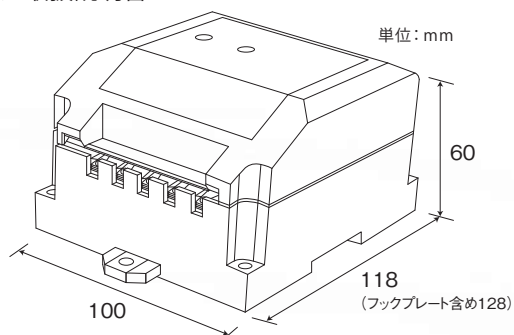

配電盤への取り付け例(三相3線AC200V)

①を推奨致しますが②の位置でも同様の効果が得られます。

取り付けは有資格者(電気工事士)が行ってください。

ライトルからの結線は必要最小の長さにしてください。

仕様

形名	最大連続使用電圧 Uc	公称放電電流 In	最大放電電流 Imax	電圧防護レベル Up ¹⁾		機能表示 ²⁾
				ライン間	ライン～アース間	
LTP-125RF	AC150V(単相3線) (Single-phase 3 Wires)	10kA (8/20 μ s)	20kA (8/20 μ s)	ライン間	1.2kV	有り
LTP-250RF	AC275V(三相3線) (Three-phase 3 Wires)			ライン～アース間	1.5kV	
				ライン間	1.5kV	
LTP-400RF	AC510V(三相4線) (Three-phase 4 Wires)			ライン～アース間	1.5kV	
				ライン間	2.5kV	
				ライン～アース間	2.5kV	

1) 公称放電電流In (8/20 μ s) 印加時 2) 機能表示ランプ(LED) が点灯(通電中、消灯した場合は交換してください)

形状

LTP - 125 RF

シリーズ名 定格電圧 記号
(R:Imax=20kA F:機能表示あり)

- 【付属品】
・ライトル取扱説明書

DINレールへの取り付けが可能です。
ネジで取り付ける際は、M4サイズ(長さ20~25mm)で
4か所(ピッチ:横幅90mm、奥行110mm)固定してください。