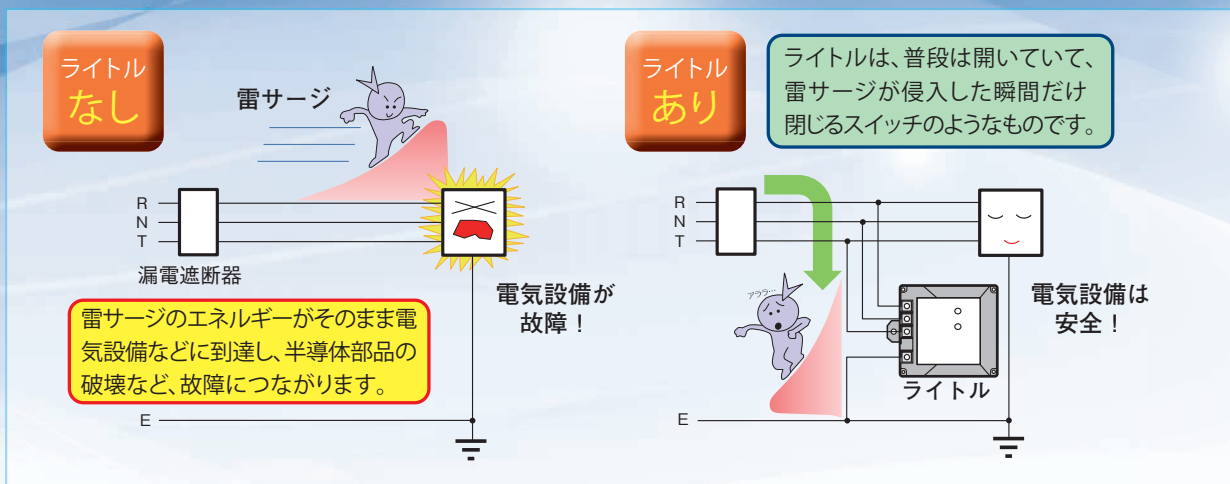

制御盤・配電盤用SPD (サージ防護デバイス)

ライトル (LTP) シリーズ

誘導雷サージに
瞬時に反応し、
あらゆる機器を守る！

ラインサージプロテクタ“ライトル (LTP)”は、誘導雷サージ (雷害) から、あらゆる機器を保護するために開発された製品です。優れた応答性と最大放電電流 20 kA を実現。制御盤や配電盤の DIN レールにも簡単に取り付け可能です。

LTP-125RF

Topics

- 1 1台で線間、対地間を保護
- 2 繰り返しサージに強く、長寿命
- 3 取り扱いや取り付けが非常に簡単 (DINレール対応)
- 4 定格電圧 AC125V、AC250V、AC400Vに対応
- 5 最大放電電流 $I_{max}=20kA$
- 6 開閉サージや逆流雷にも有効

雷サージの侵入経路と配電盤や制御盤への雷対策

工場

雷が発生すると、配電線を経由して工場内に異常電圧が侵入します。

ライトルを設置していないと、異常電圧がそのまま工場内の設備・機器に到達し、破壊する可能性があります。

配電盤への設置例

- 工場の配電盤、分電盤
- 大型の建築物の配電盤
(病院、学校、集合住宅他)
- ガソリンスタンド
- 業務用冷凍倉庫

工場では設備・機器が破壊されると、修理・新規購入に費用が掛かるとともに復旧まで製造ラインが止まることとなります。発生するコストは計り知れません。

雷による被害から大切な工場を守り、安定操業を実現するために1分電盤に1台、ライトルの設置を推奨致します。

工場配電盤への設置例

ライトル(LTP)の役割って？

ライトル(LTP)の動作

●ライトル(LTP)は、誘導雷サージの異常電圧を、保護したい設備の耐圧レベル以下に制限し、機器の破壊を防ぎます。

ライトル(LTP)の保護性能

インパルス(人工的なサージ)原波形

LTP-125RF, 250RFの応答波形(対地間)

配電盤への取り付け例(三相3線AC200V)

①を推奨致しますが②の位置でも同様の効果が得られます。

取り付けは有資格者(電気工事士)が行ってください。

ライトルからの結線は必要最小の長さにしてください。

仕様

形名	最大連続使用電圧 Uc	公称放電電流 In	最大放電電流 Imax	電圧防護レベル Up ¹⁾		機能表示 ²⁾
				ライン間	ライン～アース間	
LTP-125RF	AC150V(単相3線) (Single-phase 3 Wires)	10kA (8/20 μ s)	20kA (8/20 μ s)	ライン間	1.2kV	有り
LTP-250RF	AC275V(三相3線) (Three-phase 3 Wires)			ライン～アース間	1.5kV	
				ライン間	1.5kV	
LTP-400RF	AC510V(三相4線) (Three-phase 4 Wires)			ライン～アース間	1.5kV	
				ライン間	2.5kV	
				ライン～アース間	2.5kV	