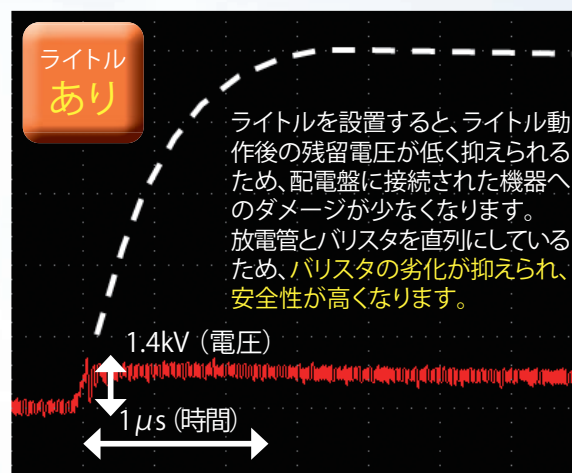

雷サージの侵入経路と配電盤や制御盤への雷対策

工場

雷が発生すると、配電線を経由して工場内に異常電圧が侵入します。

ライトルを設置していないと、異常電圧がそのまま工場内の設備・機器に到達し、破壊する可能性があります。

配電盤への設置例

- 工場の配電盤、分電盤
- 大型の建築物の配電盤
(病院、学校、集合住宅他)
- ガソリンスタンド
- 業務用冷凍倉庫

工場では設備・機器が破壊されると、修理・新規購入に費用が掛かるとともに復旧まで製造ラインが止まることとなります。発生するコストは計り知れません。

雷による被害から大切な工場を守り、安定操業を実現するために1分電盤に1台、ライトルの設置を推奨致します。

工場配電盤への設置例

ライトル(LTP)の役割って？

ライトル(LTP)の動作

●ライトル(LTP)は、誘導雷サージの異常電圧を、保護したい設備の耐圧レベル以下に制限し、機器の破壊を防ぎます。

ライトル(LTP)の保護性能

インパルス(人工的なサージ)原波形

LTP-125RF, 250RFの応答波形(対地間)

配電盤への取り付け例(三相3線AC200V)

①を推奨致しますが②の位置でも同様の効果が得られます。

取り付けは有資格者(電気工事士)が行ってください。

ライトルからの結線は必要最小の長さにしてください。

仕様

形名	最大連続使用電圧 Uc	公称放電電流 In	最大放電電流 Imax	電圧防護レベル Up ¹⁾		機能表示 ²⁾
				ライン間	ライン～アース間	
LTP-125RF	AC150V(単相3線) (Single-phase 3 Wires)	10kA (8/20 μ s)	20kA (8/20 μ s)	ライン間	1.2kV	有り
LTP-250RF	AC275V(三相3線) (Three-phase 3 Wires)			ライン～アース間	1.5kV	
				ライン間	1.5kV	
LTP-400RF	AC510V(三相4線) (Three-phase 4 Wires)			ライン～アース間	1.5kV	
				ライン間	2.5kV	
				ライン～アース間	2.5kV	

1) 公称放電電流In (8/20 μ s) 印加時 2) 機能表示ランプ(LED) が点灯(通電中、消灯した場合は交換してください)

形状

LTP - 125 RF

シリーズ名 定格電圧 記号
(R:Imax=20kA F:機能表示あり)

- 【付属品】
・ライトル取扱説明書

DINレールへの取り付けが可能です。
ネジで取り付ける際は、M4サイズ(長さ20~25mm)で
4か所(ピッチ:横幅90mm、奥行110mm)固定してください。