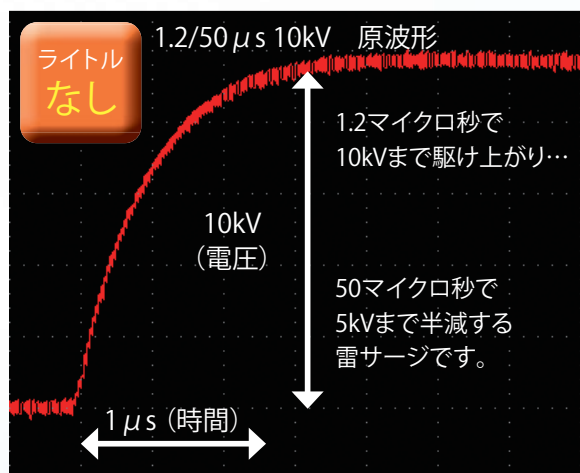

雷サージの侵入経路と配電盤や制御盤への雷対策

工場

雷が発生すると、配電線を経由して工場内に異常電圧が侵入します。

ライトルを設置していないと、異常電圧がそのまま工場内の設備・機器に到達し、破壊する可能性があります。

配電盤への設置例

- 工場の配電盤、分電盤
- 大型の建築物の配電盤
(病院、学校、集合住宅他)
- ガソリンスタンド
- 業務用冷凍倉庫

工場では設備・機器が破壊されると、修理・新規購入に費用が掛かるとともに復旧まで製造ラインが止まることとなります。発生するコストは計り知れません。

雷による被害から大切な工場を守り、安定操業を実現するために1分電盤に1台、ライトルの設置を推奨致します。

工場配電盤への設置例

ライトル(LTP)の役割って？

ライトル(LTP)の動作

●ライトル(LTP)は、誘導雷サージの異常電圧を、保護したい設備の耐圧レベル以下に制限し、機器の破壊を防ぎます。

ライトル(LTP)の保護性能

インパルス(人工的なサージ)原波形

LTP-125RF, 250RFの応答波形(対地間)

配電盤への取り付け例(三相3線AC200V)

①を推奨致しますが②の位置でも同様の効果が得られます。

取り付けは有資格者(電気工事士)が行ってください。

ライトルからの結線は必要最小の長さにしてください。

仕様

形名	最大連続使用電圧 Uc	公称放電電流 In	最大放電電流 Imax	電圧防護レベル Up ¹⁾		機能表示 ²⁾
				ライン間	ライン～アース間	
LTP-125RF	AC150V(単相3線) (Single-phase 3 Wires)	10kA (8/20 μ s)	20kA (8/20 μ s)	ライン間	1.2kV	有り
LTP-250RF	AC275V(三相3線) (Three-phase 3 Wires)			ライン～アース間	1.5kV	
				ライン間	1.5kV	
LTP-400RF	AC510V(三相4線) (Three-phase 4 Wires)			ライン～アース間	1.5kV	
				ライン間	2.5kV	
				ライン～アース間	2.5kV	

1) 公称放電電流In (8/20 μ s) 印加時 2) 機能表示ランプ(LED) が点灯(通電中、消灯した場合は交換してください)

形状

LTP - 125 RF

シリーズ名 定格電圧 記号
(R:Imax=20kA F:機能表示あり)

- 【付属品】
・ライトル取扱説明書

DINレールへの取り付けが可能です。
ネジで取り付ける際は、M4サイズ(長さ20~25mm)で
4か所(ピッチ:横幅90mm、奥行110mm)固定してください。