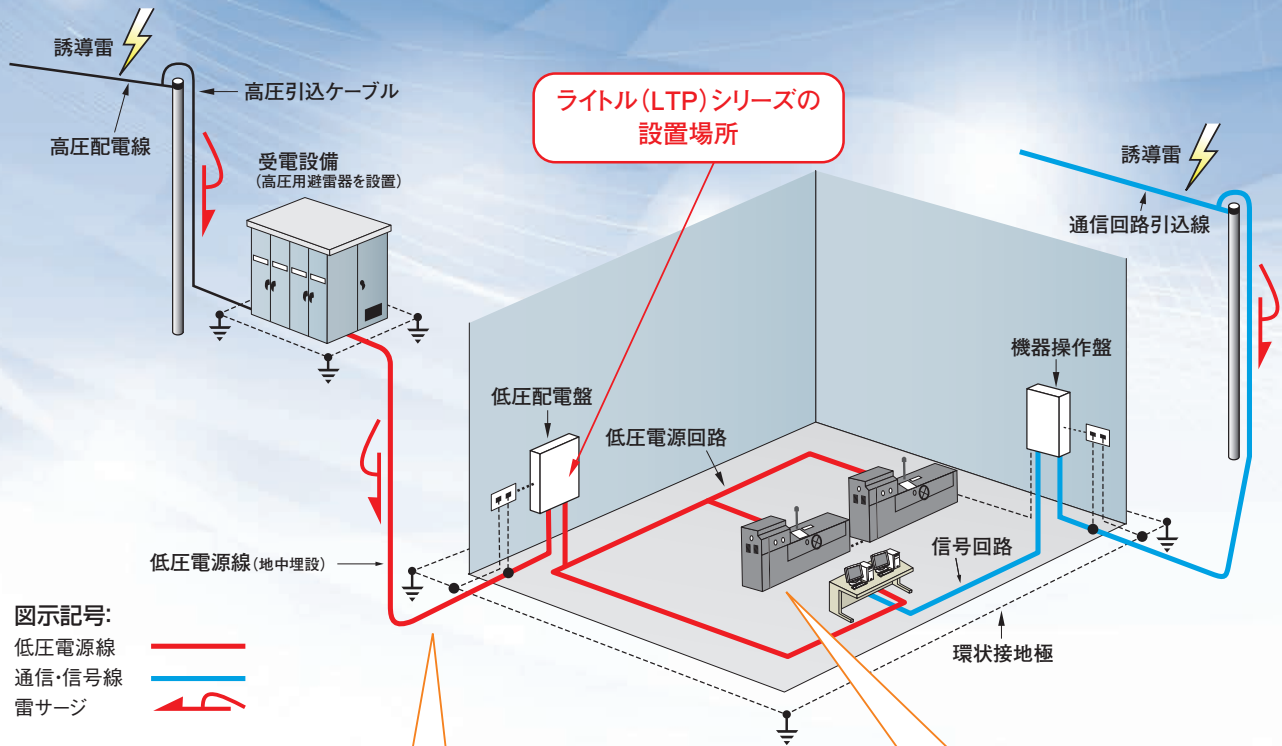

制御盤・配電盤用SPD (サージ防護デバイス)

ライトル (LTP) シリーズ

誘導雷サージに
瞬時に反応し、
あらゆる機器を守る！

ラインサージプロテクタ“ライトル (LTP)”は、誘導雷サージ (雷害) から、あらゆる機器を保護するために開発された製品です。優れた応答性と最大放電電流 20 kA を実現。制御盤や配電盤の DIN レールにも簡単に取り付け可能です。

LTP-125RF

Topics

- 1 1台で線間、対地間を保護
- 2 繰り返しサージに強く、長寿命
- 3 取り扱いや取り付けが非常に簡単 (DINレール対応)
- 4 定格電圧 AC125V、AC250V、AC400Vに対応
- 5 最大放電電流 $I_{max}=20kA$
- 6 開閉サージや逆流雷にも有効

雷サージの侵入経路と配電盤や制御盤への雷対策

工場

雷が発生すると、配電線を経由して工場内に異常電圧が侵入します。

ライトルを設置していないと、異常電圧がそのまま工場内の設備・機器に到達し、破壊する可能性があります。

配電盤への設置例

- 工場の配電盤、分電盤
- 大型の建築物の配電盤
(病院、学校、集合住宅他)
- ガソリンスタンド
- 業務用冷凍倉庫

工場では設備・機器が破壊されると、修理・新規購入に費用が掛かるとともに復旧まで製造ラインが止まることとなります。発生するコストは計り知れません。

雷による被害から大切な工場を守り、安定操業を実現するために1分電盤に1台、ライトルの設置を推奨致します。

工場配電盤への設置例

ライトル(LTP)の役割って？

ライトル(LTP)の動作

●ライトル(LTP)は、誘導雷サージの異常電圧を、保護したい設備の耐圧レベル以下に制限し、機器の破壊を防ぎます。

ライトル(LTP)の保護性能

インパルス(人工的なサージ)原波形

LTP-125RF, 250RFの応答波形(対地間)

配電盤への取り付け例(三相3線AC200V)

①を推奨致しますが②の位置でも同様の効果が得られます。

取り付けは有資格者(電気工事士)が行ってください。

ライトルからの結線は必要最小の長さにしてください。

仕様

形名	最大連続使用電圧 Uc	公称放電電流 In	最大放電電流 Imax	電圧防護レベル Up ¹⁾		機能表示 ²⁾
				ライン間	ライン～アース間	
LTP-125RF	AC150V(単相3線) (Single-phase 3 Wires)	10kA (8/20 μ s)	20kA (8/20 μ s)	ライン間	1.2kV	有り
LTP-250RF	AC275V(三相3線) (Three-phase 3 Wires)			ライン～アース間	1.5kV	
				ライン間	1.5kV	
LTP-400RF	AC510V(三相4線) (Three-phase 4 Wires)			ライン～アース間	1.5kV	
				ライン間	2.5kV	
				ライン～アース間	2.5kV	